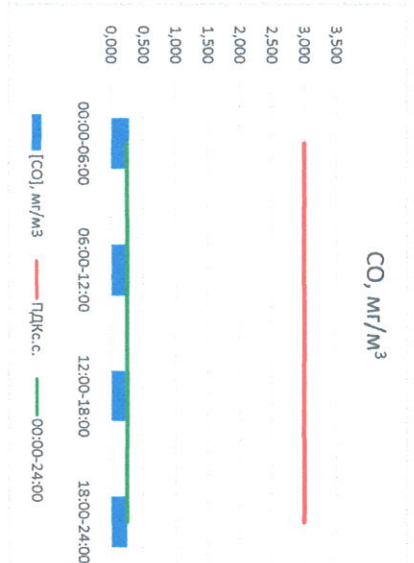

Отчёт о состоянии атмосферного воздуха за 21.09.2022

	Направление ветра	[NO₁], мкг/м³	[NO₂], мкг/м³	[CO], мг/м³	[SO₂], мкг/м³	[Пыль], мкг/м³
00:00-06:00	Ю 189	10,938	10,563	0,276	2,457	9,065
06:00-12:00	Ю 173	8,433	9,403	0,262	2,450	10,273
12:00-18:00	ЮЮВ 167	8,769	8,835	0,257	2,430	12,356
18:00-24:00	В 89	7,530	7,994	0,243	2,422	14,112
00:00-24:00	ЮЮВ 154	7,528	7,581	0,250	2,423	14,662
ПДК_{с.с.}	-	60,0	40,0	3,0	50,0	150,0

Приборы, находящиеся в поверке на момент выдачи отчета

Руководитель филиала ЦЭЛТИ
по Смоленской области

Ю.П. Еусев

Начальник лаборатории

С.В. Бобкова