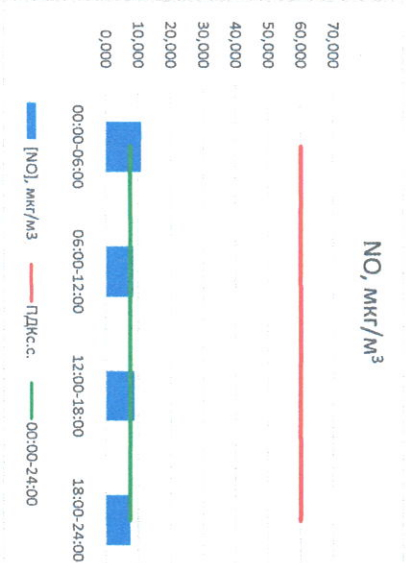

Отчёт о состоянии атмосферного воздуха за 21.09.2022

	Направление ветра	[NO₁], мкг/м³	[NO₂], мкг/м³	[CO], мг/м³	[SO₂], мкг/м³	[Пыль], мкг/м³
00:00-06:00	Ю 189	10,938	10,563	0,276	2,457	9,065
06:00-12:00	Ю 173	8,433	9,403	0,262	2,450	10,273
12:00-18:00	ЮЮВ 167	8,769	8,835	0,257	2,430	12,356
18:00-24:00	В 89	7,530	7,994	0,243	2,422	14,112
00:00-24:00	ЮЮВ 154	7,528	7,581	0,250	2,423	14,662
ПДК_{с.с.}	-	60,0	40,0	3,0	50,0	150,0

Приборы, находящиеся в поверке на момент выдачи отчета

Руководитель филиала ЦЭЛТИ
по Смоленской области

Ю.П. Еусев

Начальник лаборатории

С.В. Бобкова