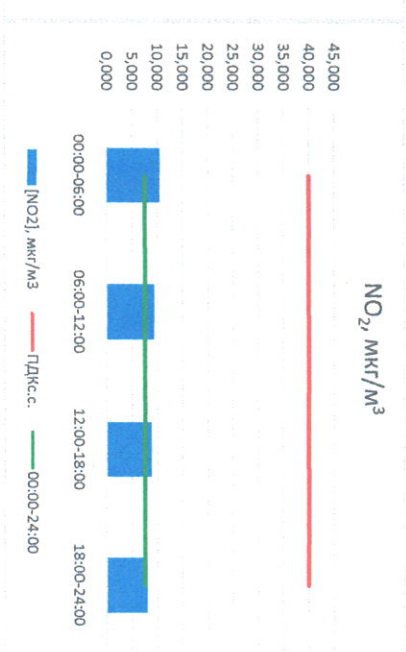

Отчёт о состоянии атмосферного воздуха за 21.09.2022

	Направление ветра	[NO₁], мкг/м³	[NO₂], мкг/м³	[CO], мг/м³	[SO₂], мкг/м³	[Пыль], мкг/м³
00:00-06:00	Ю 189	10,938	10,563	0,276	2,457	9,065
06:00-12:00	Ю 173	8,433	9,403	0,262	2,450	10,273
12:00-18:00	ЮЮВ 167	8,769	8,835	0,257	2,430	12,356
18:00-24:00	В 89	7,530	7,994	0,243	2,422	14,112
00:00-24:00	ЮЮВ 154	7,528	7,581	0,250	2,423	14,662
ПДК_{с.с.}	-	60,0	40,0	3,0	50,0	150,0

Приборы, находящиеся в поверке на момент выдачи отчета

Руководитель филиала ЦЭЛТИ
по Смоленской области

Ю.П. Еусев

Начальник лаборатории

С.В. Бобкова