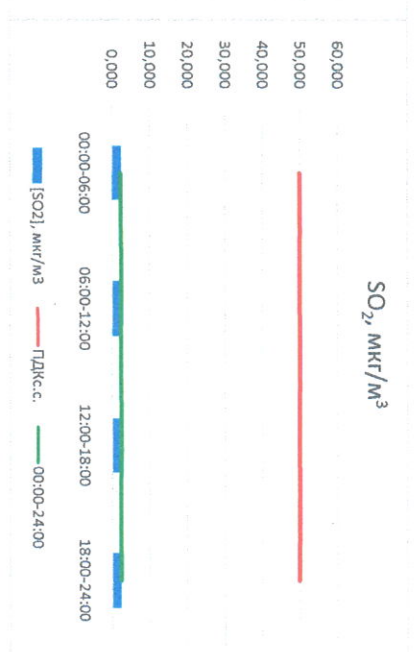

Отчёт о состоянии атмосферного воздуха за 21.09.2022

	Направление ветра	[NO₁], мкг/м³	[NO₂], мкг/м³	[CO], мг/м³	[SO₂], мкг/м³	[Пыль], мкг/м³
00:00-06:00	Ю 189	10,938	10,563	0,276	2,457	9,065
06:00-12:00	Ю 173	8,433	9,403	0,262	2,450	10,273
12:00-18:00	ЮЮВ 167	8,769	8,835	0,257	2,430	12,356
18:00-24:00	В 89	7,530	7,994	0,243	2,422	14,112
00:00-24:00	ЮЮВ 154	7,528	7,581	0,250	2,423	14,662
ПДК_{с.с.}	-	60,0	40,0	3,0	50,0	150,0

Приборы, находящиеся в поверке на момент выдачи отчета

Руководитель филиала ЦЭЛТИ
по Смоленской области

Ю.П. Еусев

Начальник лаборатории

С.В. Бобкова