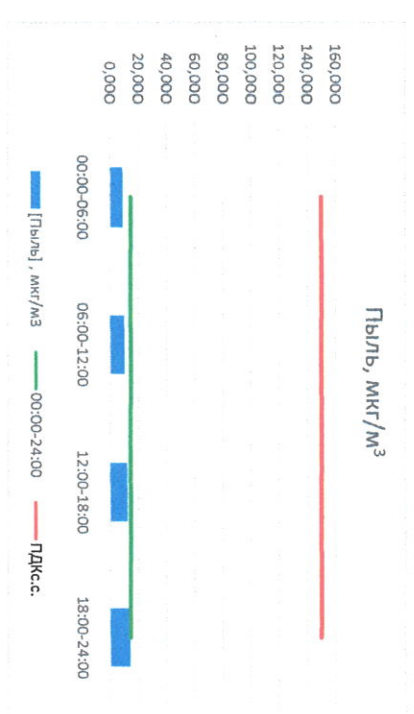

Отчёт о состоянии атмосферного воздуха за 21.09.2022

	Направление ветра	[NO₁], мкг/м³	[NO₂], мкг/м³	[CO], мг/м³	[SO₂], мкг/м³	[Пыль], мкг/м³
00:00-06:00	Ю 189	10,938	10,563	0,276	2,457	9,065
06:00-12:00	Ю 173	8,433	9,403	0,262	2,450	10,273
12:00-18:00	ЮЮВ 167	8,769	8,835	0,257	2,430	12,356
18:00-24:00	В 89	7,530	7,994	0,243	2,422	14,112
00:00-24:00	ЮЮВ 154	7,528	7,581	0,250	2,423	14,662
ПДК_{с.с.}	-	60,0	40,0	3,0	50,0	150,0

Приборы, находящиеся в поверке на момент выдачи отчета

Руководитель филиала ЦЭЛТИ
по Смоленской области

Ю.П. Еусев

Начальник лаборатории

С.В. Бобкова